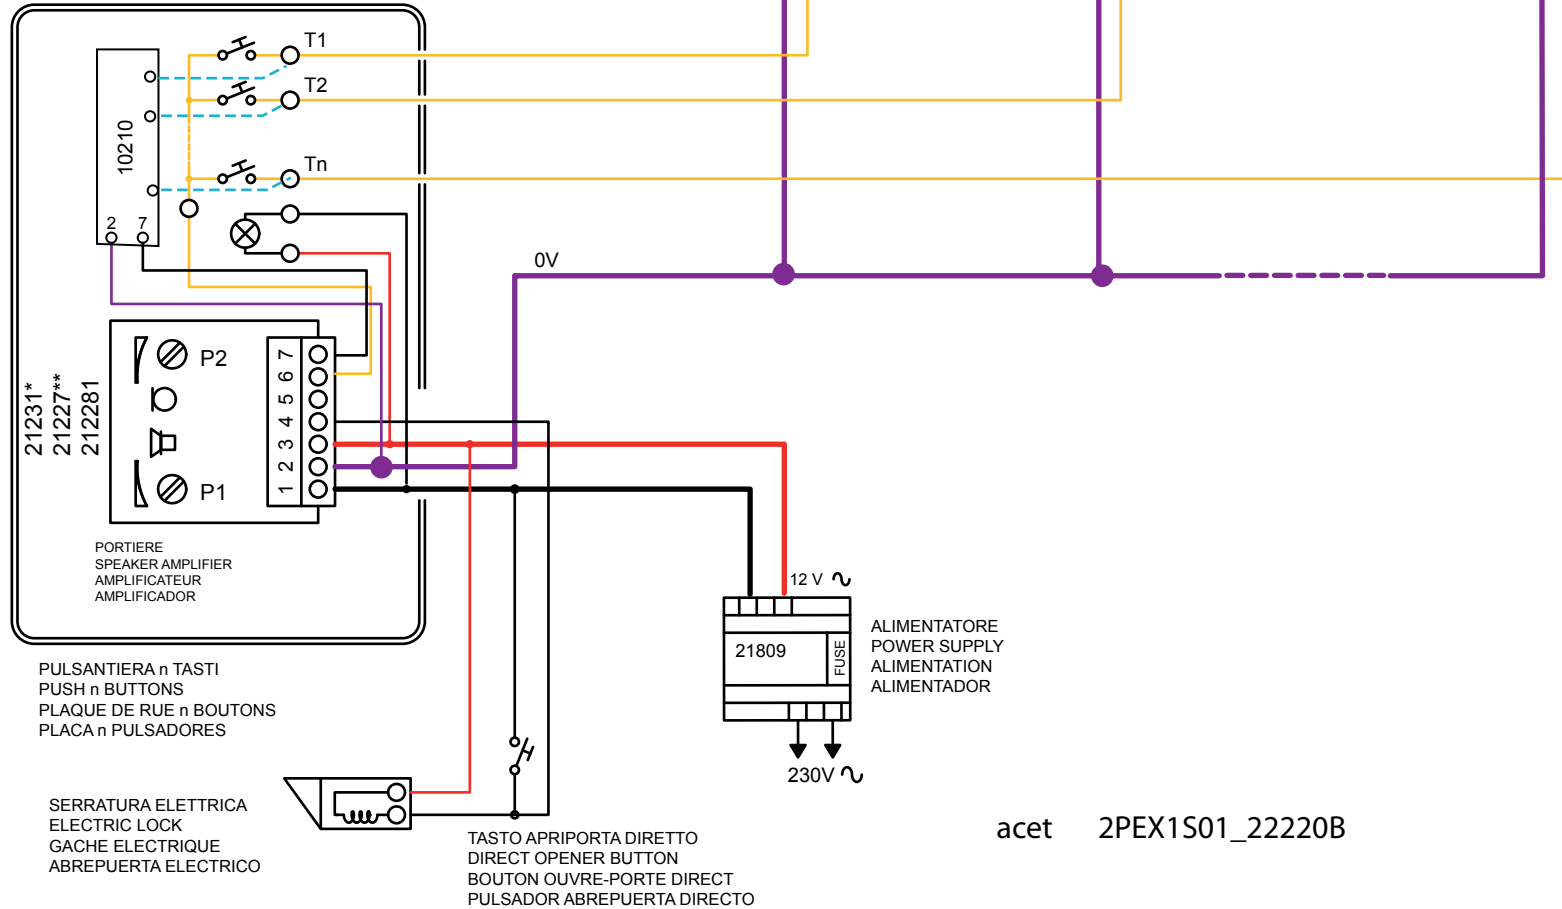

P1 REGOLAZIONE ALTOPARLANTE
ADJUSTMENT SPEAKER VOLUME
REGLAGE HAUT-PARLEUR
AMPLIFICACION ALTAVOZ

P2 REGOLAZIONE MICROFONO
ADJUSTMENT MICROPHONE
REGLAGE MICRO
AMPLIFICACION MICROFONO

CITOFONO 1
TELEPHONE 1
COMBINE 1
HAUSTELEFON 1
TELEFONO 1

CITOFONO 2
TELEPHONE 2
COMBINE 2
HAUSTELEFON 2
TELEFONO 2

Tn
22220B

T1
22220B

T2
22220B

acet 2PEX1S01_22220B